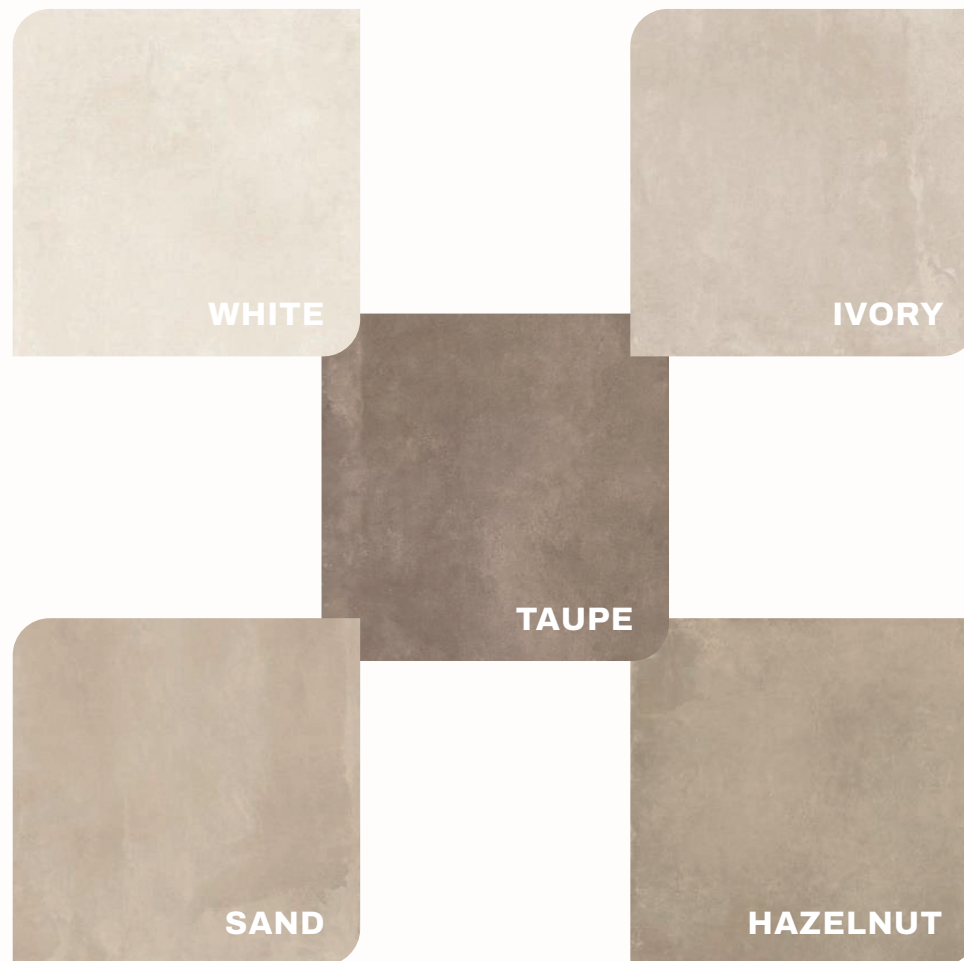

DLAŽBA 60 x 60 cm

SÉRIE IMOLA AZUMA UP